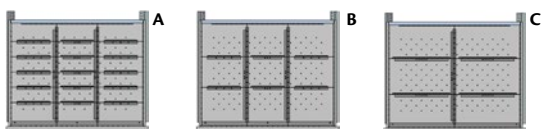

3" Dimensions hors tout:
48" la x 24" p x 60" h
4" Nombre de tiroirs: 14
4" Nombre de compartiments: 448
4" **No modèle FM361 Bleu**
4" **No modèle FM362 Noir**
4" **No modèle FM363 Gris**
Prix/Chacun $

CONFIG. DES TIROIRS

Tiroirs 3"- 4": A