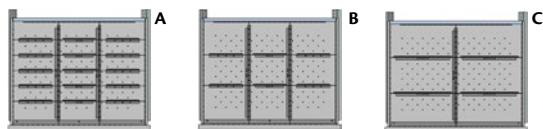

ARMOIRES DE RANGEMENT AVEC TIROIRS

3" Dimensions hors tout: 30" la x 24" p x 40" h
 3" Nombre de tiroirs: 7
 4" Nombre de compartiments: 96
 4" **No modèle FM105 Bleu**
 4" **No modèle FM106 Noir**
 6" **No modèle FM107 Gris**
Prix/Chacun \$

CONFIG. DES TIROIRS

9" Tiroirs 3"- 4": A
 Tiroir 6": B
 Tiroir 9": C

3" Dimensions hors tout:
 36" la x 24" p x 40" h
 4" Nombre de tiroirs: 9
 4" Nombre de compartiments: 216
 4" **No modèle FM171 Bleu**
 4" **No modèle FM172 Noir**
 4" **No modèle FM173 Gris**
Prix/Chacun \$

CONFIG. DES TIROIRS

Tiroirs 3"- 4": A

Dimensions hors tout: 30" la x 24" p x 40" h
 5" Nombre de tiroirs: 6
 6" Nombre de compartiments: 63
 6" **No modèle FM225 Bleu**
 6" **No modèle FM226 Noir**
 6" **No modèle FM227 Gris**
Prix/Chacun \$