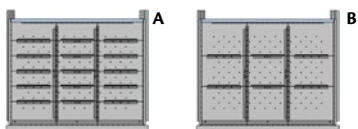

CONFIG. DES TIROIRS

9" Tiroirs 3"- 4": A
 Tiroir 6": B
 Tiroir 9": C

3" Dimensions hors tout:
 36" la x 24" p x 40" h
 4" Nombre de tiroirs: 9
 4" Nombre de compartiments: 216
 4" **No modèle FM171 Bleu**
 4" **No modèle FM172 Noir**
 4" **No modèle FM173 Gris**
Prix/Chacun \$

CONFIG. DES TIROIRS

Tiroirs 3"- 4": A

Dimensions hors tout: 30" la x 24" p x 40" h
 5" Nombre de tiroirs: 6
 6" Nombre de compartiments: 63
 6" **No modèle FM225 Bleu**
 6" **No modèle FM226 Noir**
 6" **No modèle FM227 Gris**
Prix/Chacun \$

CONFIG. DES TIROIRS

Tiroir 5": A
 Tiroir 6": B

Dimensions hors tout:
 48" la x 24" p x 40" h
 5" Nombre de tiroirs: 6
 6" Nombre de compartiments: 112
 6" **No modèle FM237 Bleu**
 6" **No modèle FM238 Noir**
 6" **No modèle FM239 Gris**
Prix/Chacun \$