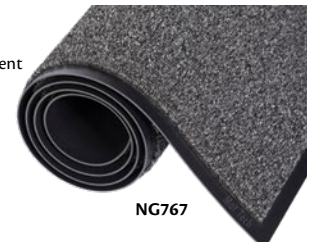

Taupe

JP684

No modèle		Dimensions		Prix /Chacun
Charbon	Taupe	la'	lo'	
JP684	JP703	3	5	
JP687	JP706	3	10	
JP691	JP710	4	6	
JP693	JP712	4	10	
JP695	JP714	6	10	

TAPIS OXFORD-LITE^{MC}

- Pour les aires de circulation moyenne à l'intérieur incluant les immeubles de bureaux, les petits magasins de détail et les bureaux de poste
- Support Thermoflex offrant une protection supérieure des planchers
- Autres couleurs et dimensions offertes
- Épaisseur: 5/16"

SDP254

Brun/noir

Gratte la saleté 2/10

Absorbe l'eau 9/10

Résiste à l'écrasement 7/10

No modèle		Dimensions		Prix /Chacun
Gris/noir	Brun/noir	la'	lo'	
SDP254	SDP261	3	5	
SDP255	SDP262	3	10	
SDP256	SDP263	4	6	
SDP257	SDP264	6	10	
SDP258	SDP265	3	60	
SDP259	SDP266	4	60	
SDP260	SDP267	6	60	

TAPIS WALK-A-WAY^{MC}

- Couleurs deux tons attrayantes et fabrication robuste résistant à la décoloration et à l'écrasement
- Fibres denses à séchage rapide absorbant une grande quantité d'humidité et capturant les petites particules de saleté
- Pour les aires de circulation moyenne à l'intérieur incluant les immeubles de bureaux et les petits magasins de détail
- Motif de la surface: Bouclé
- Épaisseur: 5/16"

ESSUIE-PIEDS/GRATTOIR

TAPIS PRORIB

- Tapis nervuré économique offrant une performance efficace
- Excellente option pour petites entreprises
- Matériau: Polypropylène
- Motif de la surface: Rainuré
- Épaisseur: 5/16"