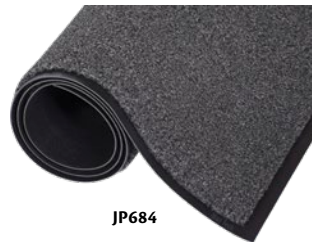

JP684

No modèle		Dimensions		Prix /Chacun
Charbon	Taupe	la'	lo'	
JP684	JP703	3	5	
JP687	JP706	3	10	
JP691	JP710	4	6	
JP693	JP712	4	10	
JP695	JP714	6	10	

TAPIS OXFORD-LITE^{MC}

- Pour les aires de circulation moyenne à l'intérieur incluant les immeubles de bureaux, les petits magasins de détail et les bureaux de poste
- Support Thermoflex offrant une protection supérieure des planchers
- Autres couleurs et dimensions offertes
- Épaisseur: 5/16"