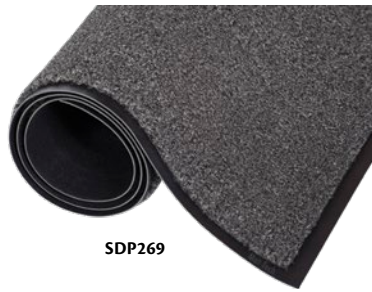

ESSUIE-PIEDS

TAPIS PROLUXE^{MC}

- Pour les aires de circulation légère à l'intérieur incluant les boutiques, les petites entreprises et les entrées latérales
- Une solution toutes-saisons peu coûteuse
- Autres couleurs et dimensions offertes
- Épaisseur: 5/16"

Noyer

SDP269

Gratte la saleté 2/10

Absorbe l'eau 7/10

Résiste à l'écrasement 2/10

No modèle		Dimensions		Prix /Chacun
Charbon	Noyer	la'	lo'	
SDP269	SDP268	2	3	
NG782	SDP270	3	4	
NG783	SDL825	3	5	
NG785	SDL833	4	6	
JA930	SDL829	3	10	
NG787	SDL847	3	60	
NG788	SDP271	4	60	
SDL855	SDL852	6	60	

TAPIS PROTRAIL

- Conçu pour confiner l'eau et la saleté hors de votre bâtiment
- Produit économique pour les petites entreprises
- Matériau: Polypropylène
- Motif de la surface: Velours coupé
- Épaisseur: 5/16"

TAPIS WALK-A-WAY^{MC}

- Couleurs deux tons attrayantes et fabrication robuste résistant à la décoloration et à l'écrasement
- Fibres denses à séchage rapide absorbant une grande quantité d'humidité et capturant les petites particules de saleté
- Pour les aires de circulation moyenne à l'intérieur incluant les immeubles de bureaux et les petits magasins de détail
- Motif de la surface: Bouclé
- Épaisseur: 5/16"